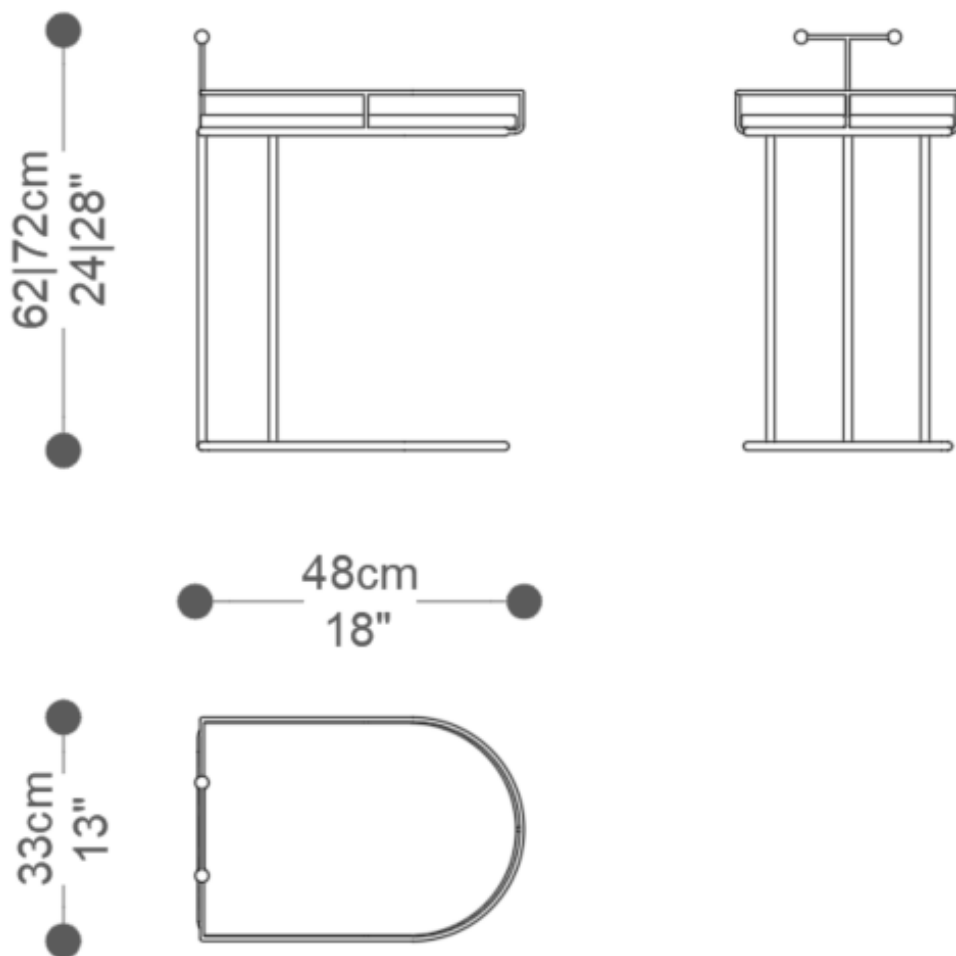

# BRETON

MESA LATERAL  
**ENERGIA**

COLEÇÃO BRASIL

POR:  
LUIZA MOYSES

MESA LATERAL  
**ENERGIA**

**BRETON**

## MESA LATERAL ENERGIA

GARANTIA: 1 ano

EMBALAGEM: O produto é embalado em papelão, com bordas e cantos protegidos com cantoneiras de polietileno e envolto em filme plástico.

MESA LATERAL  
**ENERGIA**

**BRETON**

## Diferenciais:

- Tampo em pedra fornecida conforme molde ou desenho da engenharia.

MESA LATERAL  
**ENERGIA**

**BRETON**

 Mesa lateral com tampo em MDF laca ou lâmina.

Ttampo em pedra fornecida, estrutura em inox, polido, pintado nas cores da laca ou verniz.