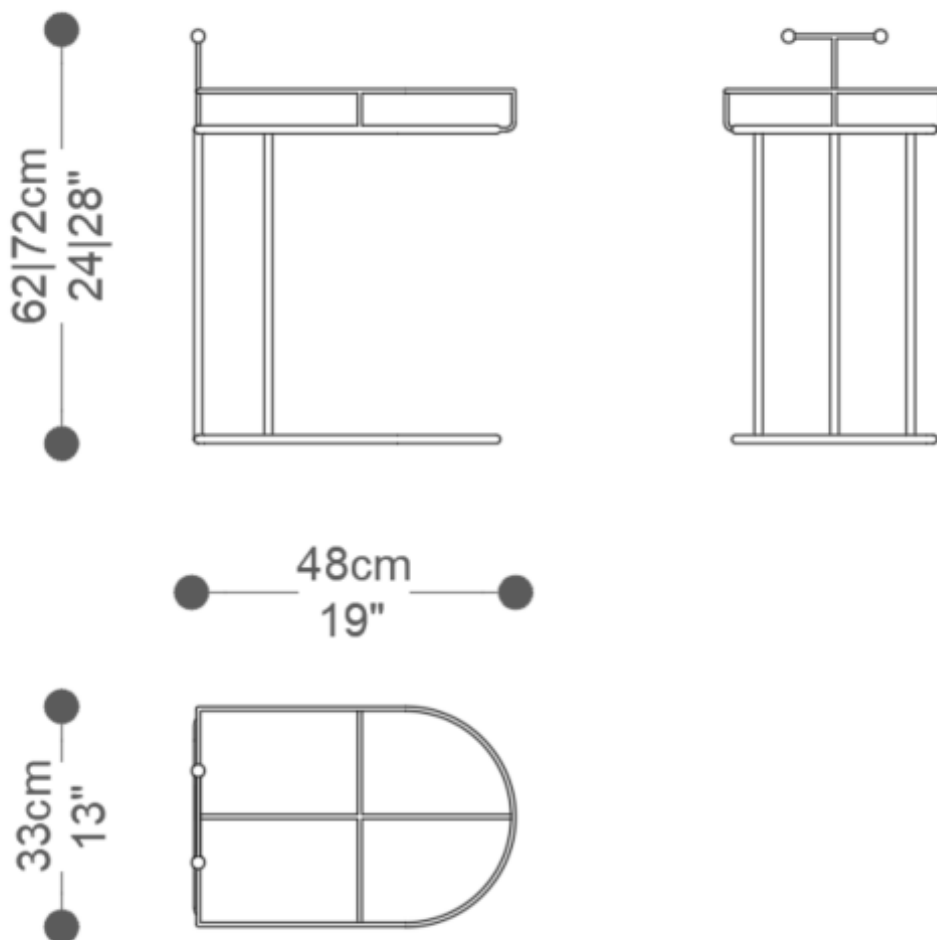

BASE MESA LATERAL ENERGIA

GARANTIA: 1 ano

EMBALAGEM: O produto é embalado em papelão, com bordas e cantos protegidos com cantoneiras de polietileno e envolto em filme plástico.

MESA LATERAL
ENERGIA

BRETON